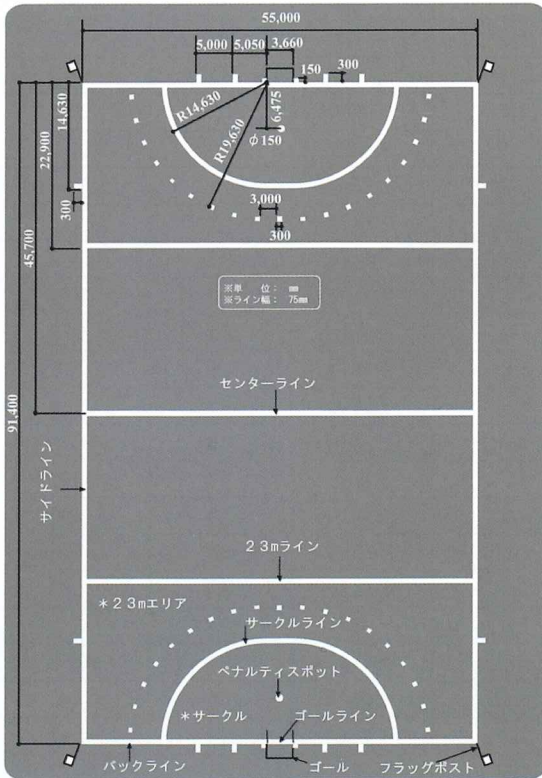

ホッケーについて

ホッケーとは1チーム、フィールドプレーヤー(FW,MF,DF) 10人とゴールキーパー1人の計11人がスティックを使い、小さなボールを相手ゴールに入れ合う団体競技。試合は15分×4Q行われ、間の休憩は2分、ハーフタイムは10分間である。

フィールドは60yd×100ydの長方形。ゴール前にサークルと呼ばれるシュートゾーンがあり、サークル内でのシュートのみが得点となる。1ゴール1得点で、得点を多く入れた方の勝利である。